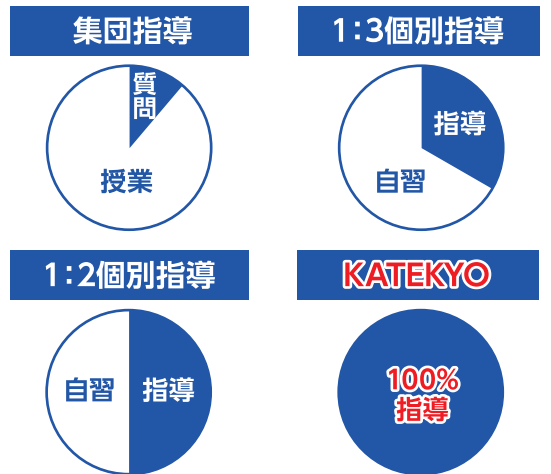

完全マンツーマン指導は

複数個別指導(教師1人に生徒2~3人)と違い、わかるまで何度でも、その場ですぐに聞けます。