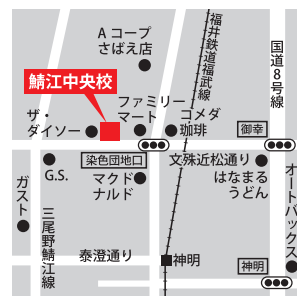

小学生から大学受験まで対応だから、いつでも再開可能。テスト前の1ヶ月指導やご兄弟姉妹様の指導でも入会金不要です。※期間制限は有りません。

福井事務局 福井宝永校
0776-24-9988
福井市宝永4-19-6
プランタン福井宝永ビル5F

福井駅前本部長
0776-28-1166
福井市大手2-7-3
山下ビル3F

福井四ツ居校
0776-50-3600
福井市北四ツ居1丁目2-10
林ビル3F

武生事務局 武生駅前校
0778-21-3322
越前市府中1-6-20
Sビル

鯖江北事務局 鯖江中央校
0778-53-1551
鯖江市丸山町1-1-8
大栄ビル1F

鯖江駅前校
0778-53-1551
鯖江市本町1丁目1-9
煙安ビル3F

塾でマンツーマン指導40年
KATEKYO 学院

信頼のブランド45年の実績
福井県家庭教師協会

お問い合わせは 二重丸で オールナンバーワン
0120-00-1111
携帯電話からは各事務局におかけください。

県内全域に12教室
KATEKYO 福井 検索