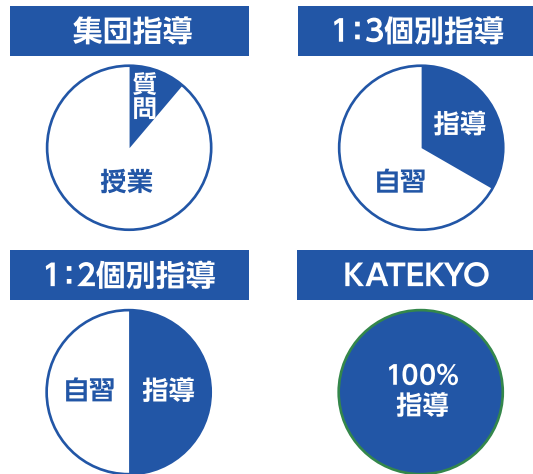

完全マンツーマン指導は

複数個別指導(教師1人に生徒2~3人)と違い、わかるまで何度でも、その場ですぐに聞けます。

新規入会の約70%はご紹介です!

[QUOカードまたは図書カード]

5,000円分プレゼント

ご紹介して下さった会員様と、ご紹介がきっかけでご入会されたお客様のそれぞれにプレゼントいたします!

※ご紹介元が現在・過去にカテキョーをご利用したことがある会員様であり、ご紹介先がまだカテキョーを利用したことのないご家庭である場合に限りです。

KATEKYO福井のHP(ホームページ)から教育相談を申込みされると

1,000円分クオカード又は図書カード進呈

(カテキョーを初めて利用するご家庭に1回限り。相談日にお渡しします。相談に来られない方、資料請求のみの場合は対象外となります。)