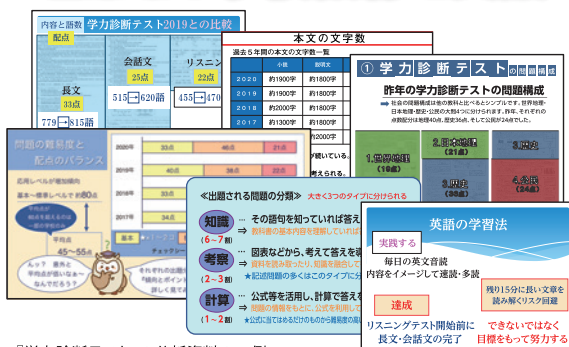

★印の高校合格者には探求、文理コースも含まれています。推薦入試(面接、作文)にも対応しています。県内の高校受験情報ならKATEKYOへお尋ねください。

塾でマンツーマン指導39年
KATEKYO学院

信頼のブランド44年の実績
福井県家庭教師協会

お問い合わせは 二重丸で オールナンバーワン
0120-00-1111
携帯電話からは各事務局におかけください。

KATEKYO福井

検索

経験豊富な「プロ教師」が指導

テスト、面接で学力、経験をチェックし、また人柄、コミュニケーション能力を重視して教師を採用。指導力の高いプロ教師が多数在籍しています。

「最新データ」に基づいた指導

面談や進路指導の質の高さを追求するために、全国の教育機関から最新のデータを収集し、カテキョー独自の分析をもとに各ご家庭へ情報提供しています。

KATEKYOは「第2の勉強部屋」

自宅ではスマホを見てしまうなど学習に集中できない方は、毎日30分から1時間でも教室で自習すれば学習量とやる気がアップします。KATEKYOを「第2の勉強部屋」として活用してください。

「地域教育に貢献」を理念とし学校教育を支援

『学力診断テスト』の分析資料の一例

独自の分析とノウハウで「受験対策セミナー」や「学習ガイダンス」などの情報発信。学校教育・地域教育の支援を大切に考え、学校への教師派遣など地域密着の活動をしています。

生徒一人ひとりに合った「指導方法の研究」

教師には毎月事務局への指導報告を義務づけています。さらに、指導方法の研修会(カテ研)を定期的開催し、各地からの指導成果をもとに、教師へ指導アドバイスをを行います。